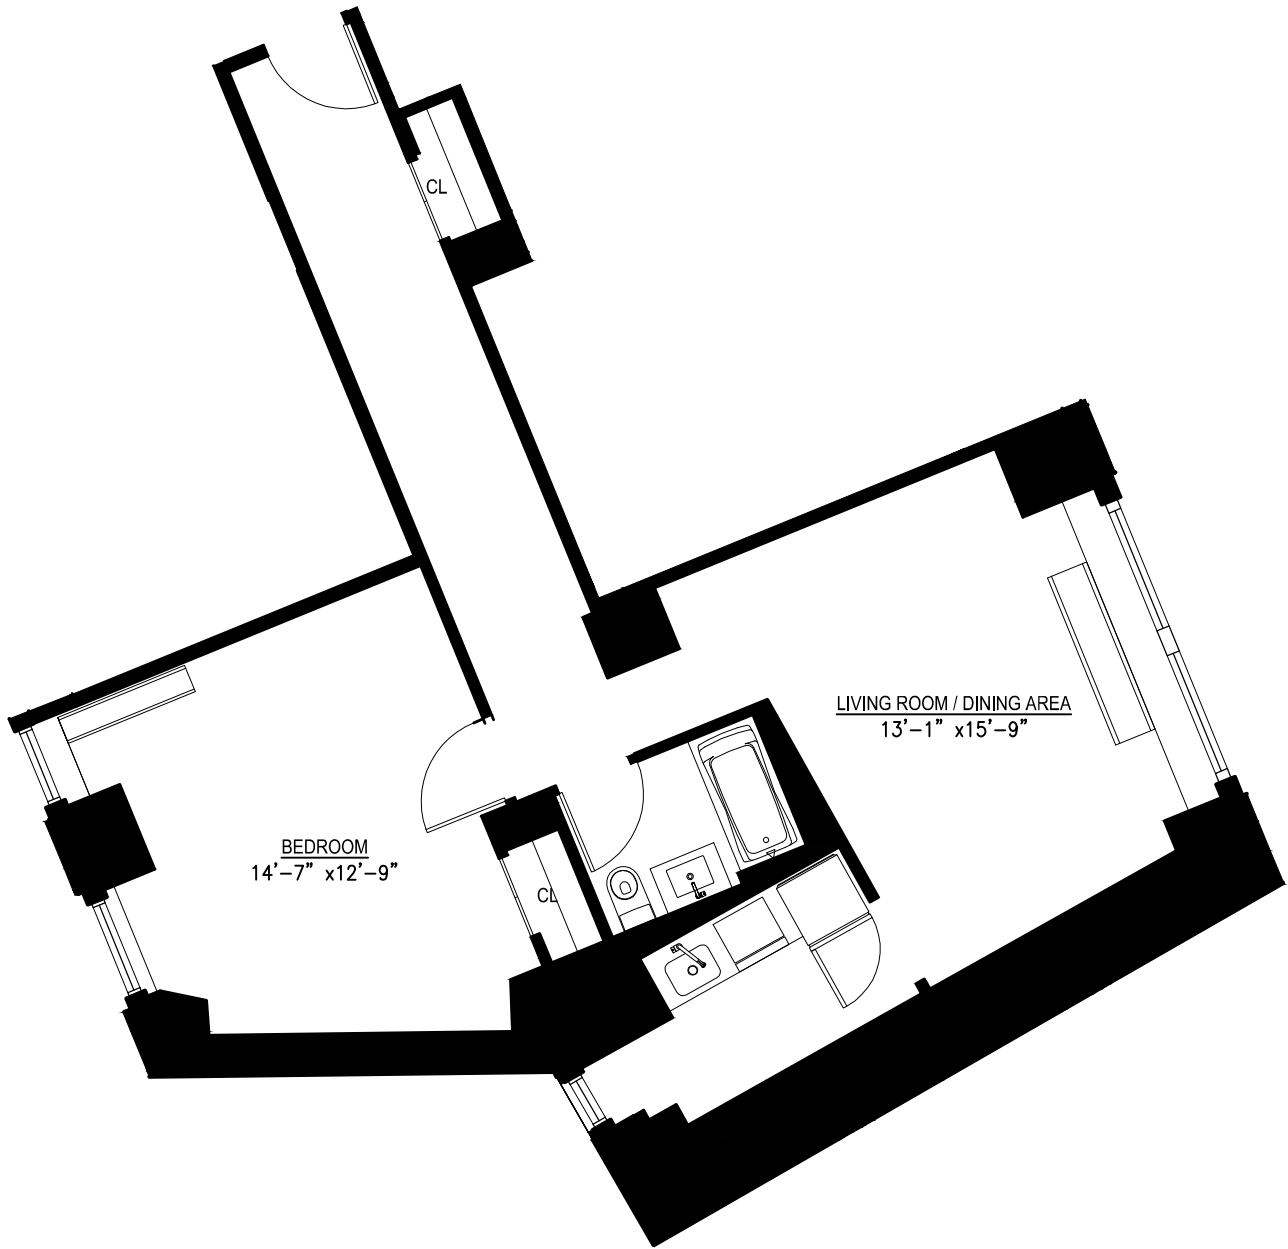

15 Park Row
Units 9B, 11B-26B

[Kremena Dimitrova](#)
Leasing Agent

[Atlas Capital Group, LLC](#)
15 Park Row
New York, NY 10038
(212) 769-1515 ext 206
kdimitrova@atlas-cap.com